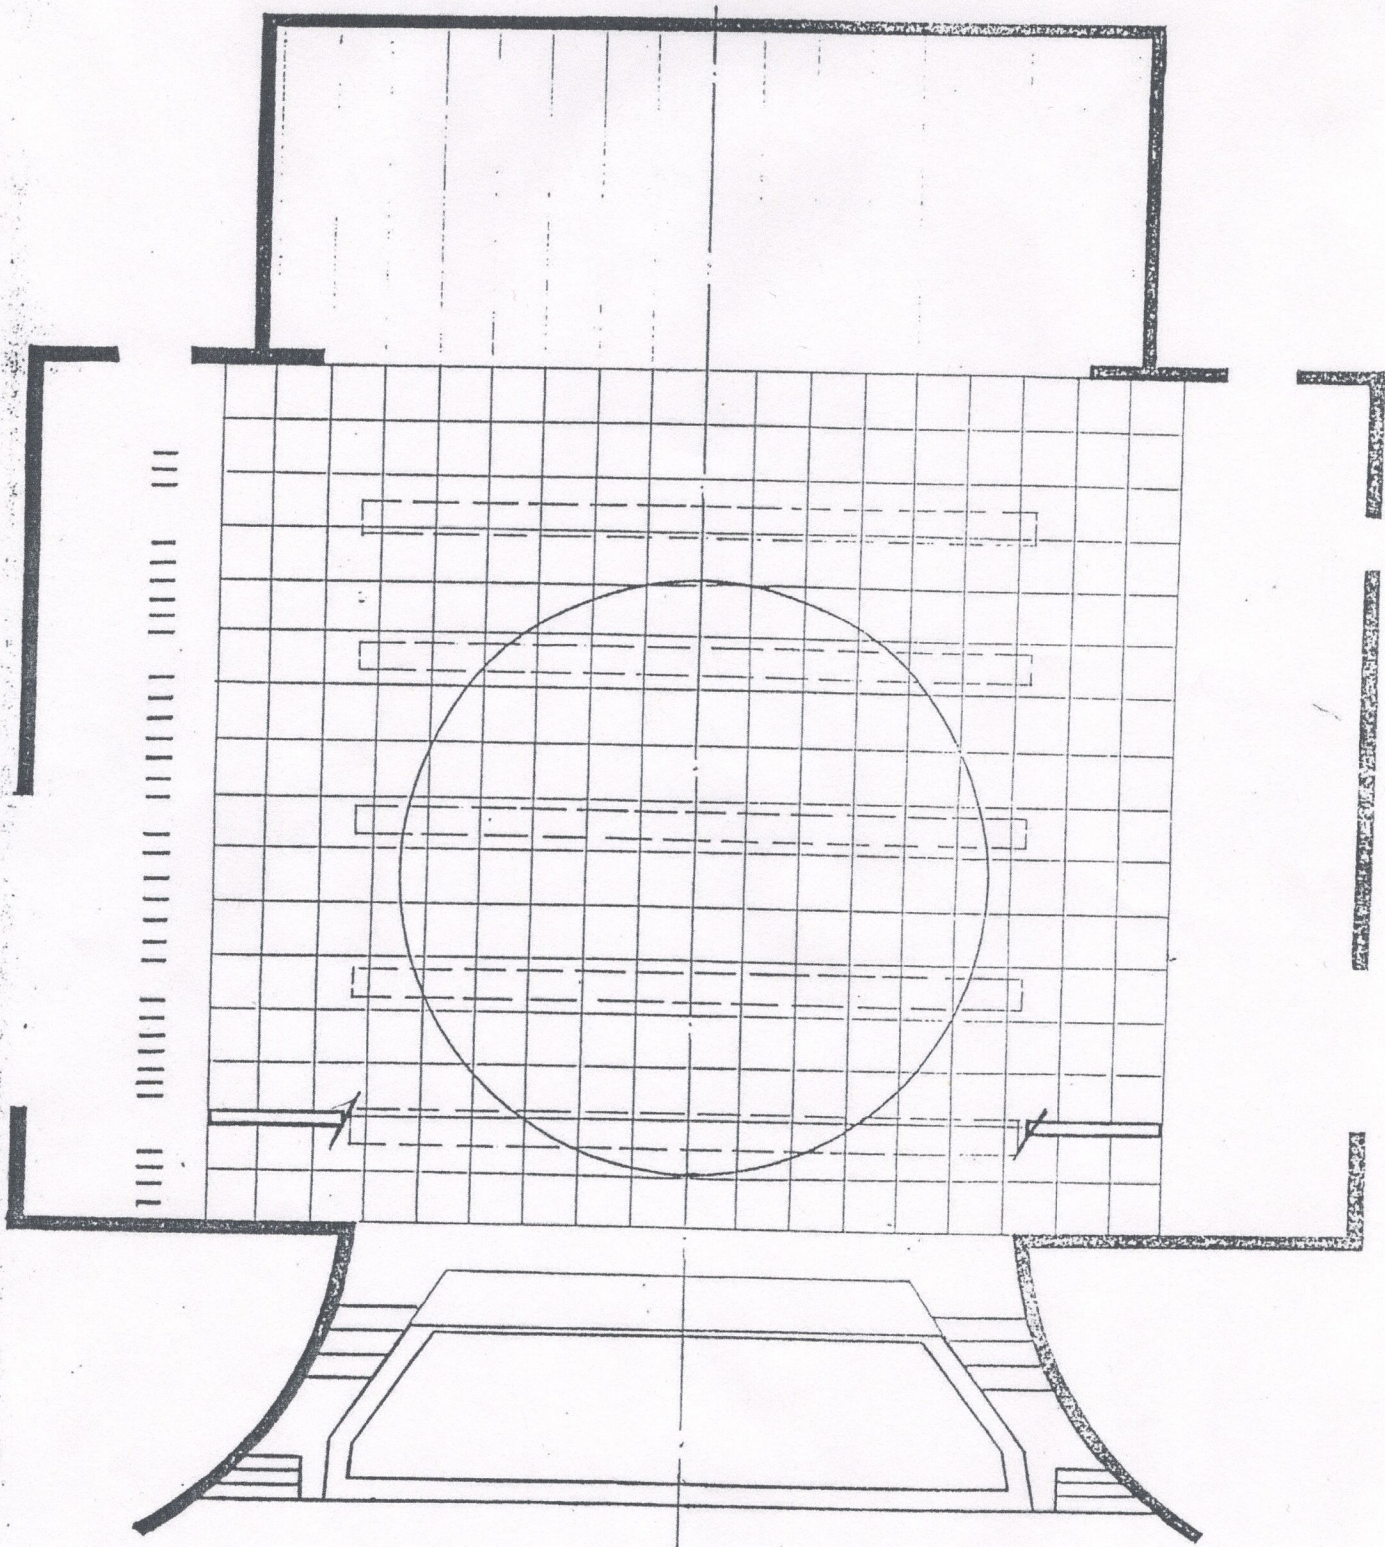

КРАСНОЯРСКИЙ
ТЕАТР МУЗЫКАЛЬНОЙ КОМЕДИИ

Зеркало сцены 12,3м x 7,5м
 Высота до колосников 22м
 Диаметр круга 11м
 Глубина трюма 3,7м
 Арьерсцена
 (длина- высота-глубина) - 14 x 10 x 6 (м)
 Штакеты - 34 шт.
 Механические 1,2,7,8,15,17,23,29,33,34.
 Софиты - 5 шт.
 Оркестровая яма
 (ширина-длина-глубина) - 4,5 x 10 x 2,4 (м)